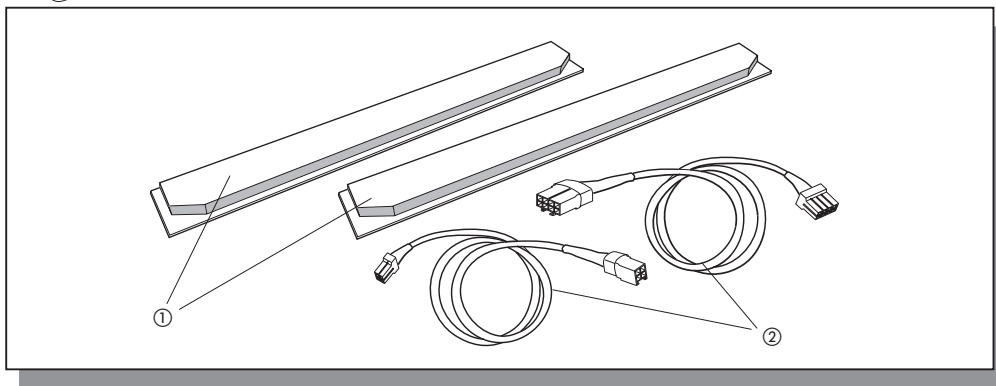

CODE: 40GK-900---003-40
40GK-900---013-40

(GB) Installation instructions for air supply outlet obstruction kit and electric cables extension for possible frame/grille rotation.

(I) Istruzioni di installazione kit ostruzione bocchette di mandata aria e prolunga cavi elettrici per eventuale rotazione dell'assieme cornice-griglia.

(F) Instructions d'installation du kit de fermeture de diffusion d'air, et la possibilité de l'extension du câble électrique.

(D) Installationsanweisungen für Luftauslaß-Abdeckbausatz und Elektrokabel-Verlängerung für Rahmen-/Gitter-Drehung.

(E) Instrucciones de instalación del kit de obstrucción de la salida de aire de impulsión y extensión de cables eléctricos para una posible rotación del marco/rejilla.

40GKX Global Cassette

3