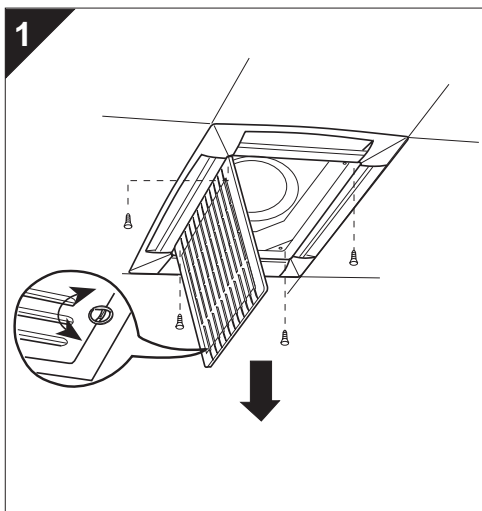

CODE: 40GK-900---003-40
40GK-900---013-40

(GB) Installation instructions for air supply outlet obstruction kit and electric cables extension for possible frame/grille rotation.

(I) Istruzioni di installazione kit ostruzione bocchette di mandata aria e prolunga cavi elettrici per eventuale rotazione dell'assieme cornice-griglia.

(F) Instructions d'installation du kit de fermeture de diffusion d'air, et la possibilité de l'extension du câble électrique.

(D) Installationsanweisungen für Luftauslaß-Abdeckbausatz und Elektrokabel-Verlängerung für Rahmen-/Gitter-Drehung.

(E) Instrucciones de instalación del kit de obstrucción de la salida de aire de impulsión y extensión de cables eléctricos para una posible rotación del marco/rejilla.

40GKX Global Cassette