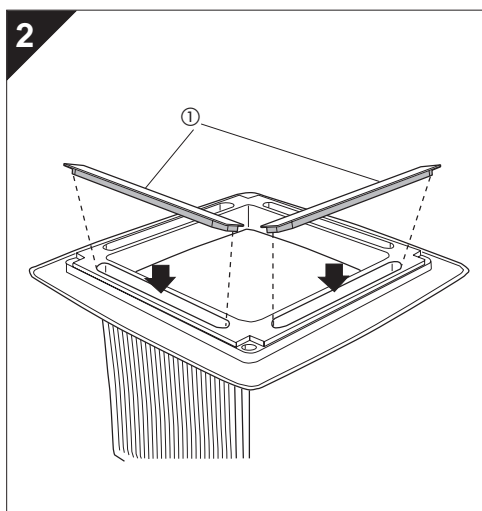

CODE: 40GK-900---003-40
40GK-900---013-40

(GB) Installation instructions for air supply outlet obstruction kit and electric cables extension for possible frame/grille rotation.

(I) Istruzioni di installazione kit ostruzione bocchette di mandata aria e prolunga cavi elettrici per eventuale rotazione dell'assieme cornice-griglia.

(F) Instructions d'installation du kit de fermeture de diffusion d'air, et la possibilité de l'extension du câble électrique.

(D) Installationsanweisungen für Luftauslaß-Abdeckbausatz und Elektrokabel-Verlängerung für Rahmen-/Gitter-Drehung.

(E) Instrucciones de instalación del kit de obstrucción de la salida de aire de impulsión y extensión de cables eléctricos para una posible rotación del marco/rejilla.

40GKX Global Cassette