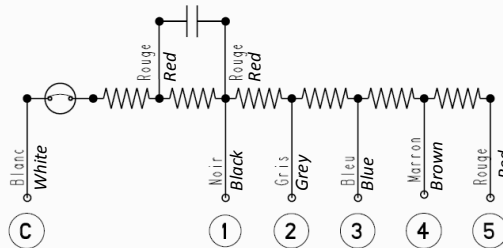

Codes CIAT 7174351 ou/ou 7174352 ou/ou 7174353

Moteurs / Motors SISME 5 vitesses / 5 speeds

Ref K35414 M02148/M02141/M02139

BORNES A RACCORDER POUR VITESSES STANDARD TERMINALS TO BE CONNECTED FOR STANDARD SPEEDS

Type Type	Petite Vitesse Low Speed	Moyenne Vitesse Medium Speed	Grande Vitesse High Speed
WA 61	⑤	④	②
WA 62	⑤	④	②
WA 63	④	③	②
WA 122	④	③	②
WA 123	④	③	②